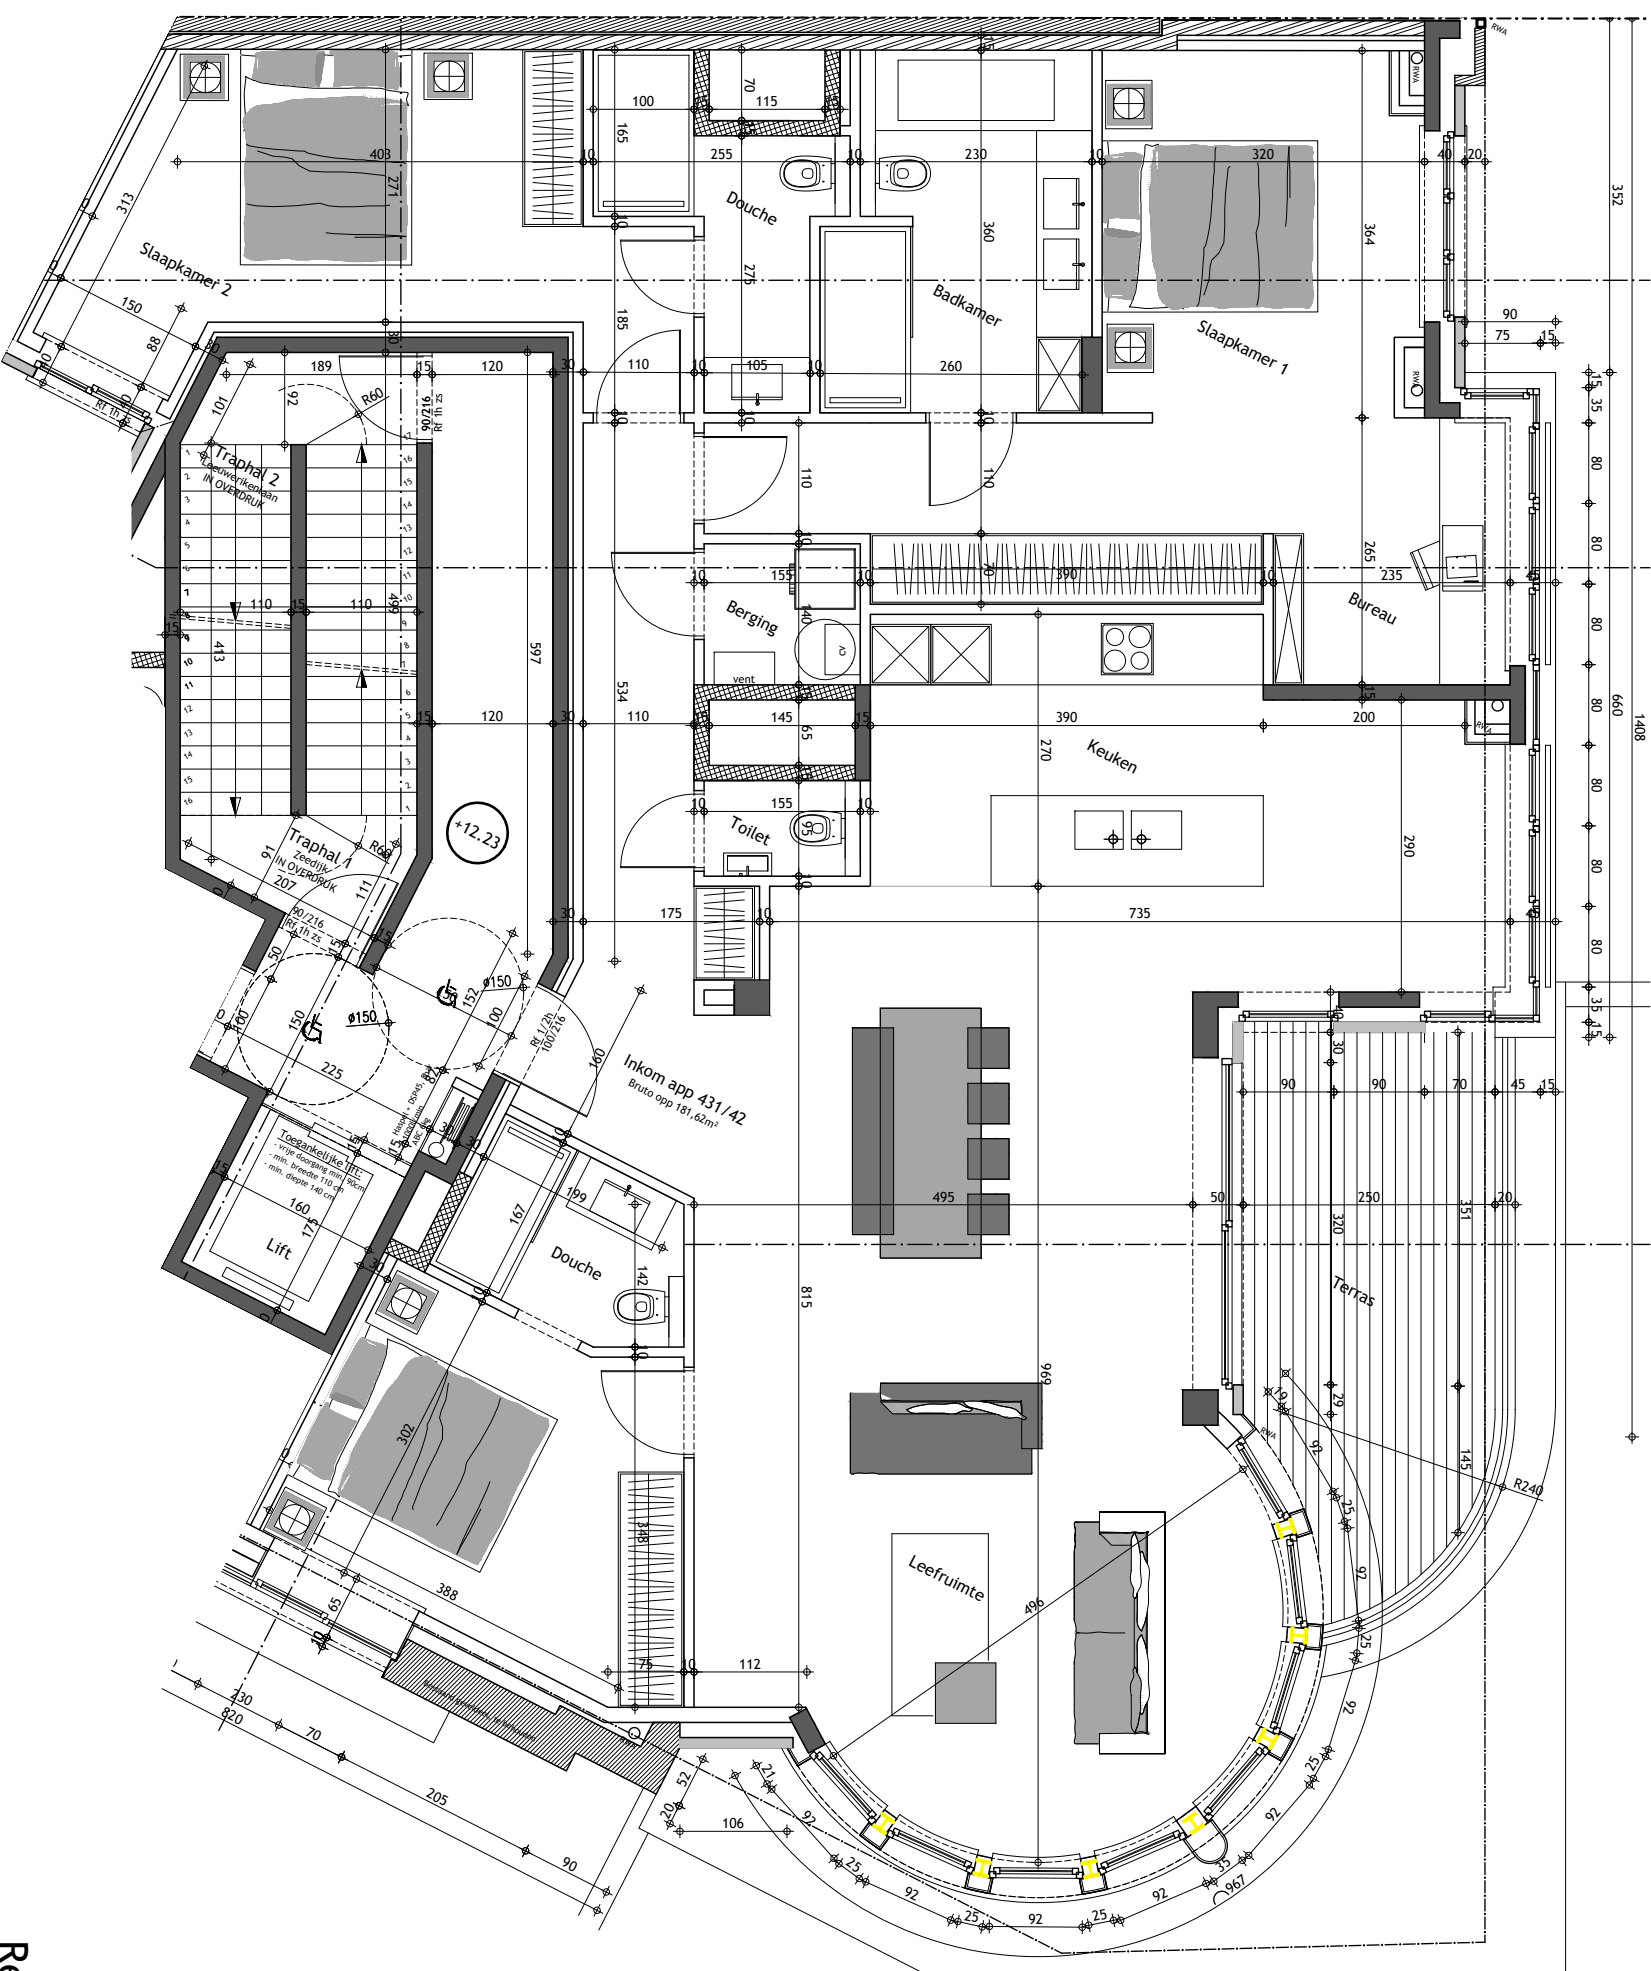

PIET BAILLY
PROJECT ARCHITECTS

Kalvekeetdijk 179 | B-8300 Knokke-Heist | T 050 63 07 70

F 050 63 07 77 | info@projectarchitect.be | www.projectarchitect.be

Zeedijk-Albertstrand 431 - Leeuwenkenlaan, 8300 Knokke-Heist

Residentie 'Duinrésidence'

bouwheer

G-LABEL bvba

Bellevue 5/301, 9050 Gent (Ledeberg)

eigenaar

wijzigingen

handtekening voor akkoord

A	
B	
C	
D	
E	
F	

App 431/42

Plannen onder voorbehoud van stabiliteit en technieken.
Meubels louter ter informatie.
Dit plan blijft steeds eigendom van bvba architectenbureau Piet Bailly.
Geen reproductie zonder toelating.

Schaal 1/75

Versie A
Datum 18-08-2020
Medewerker JVR