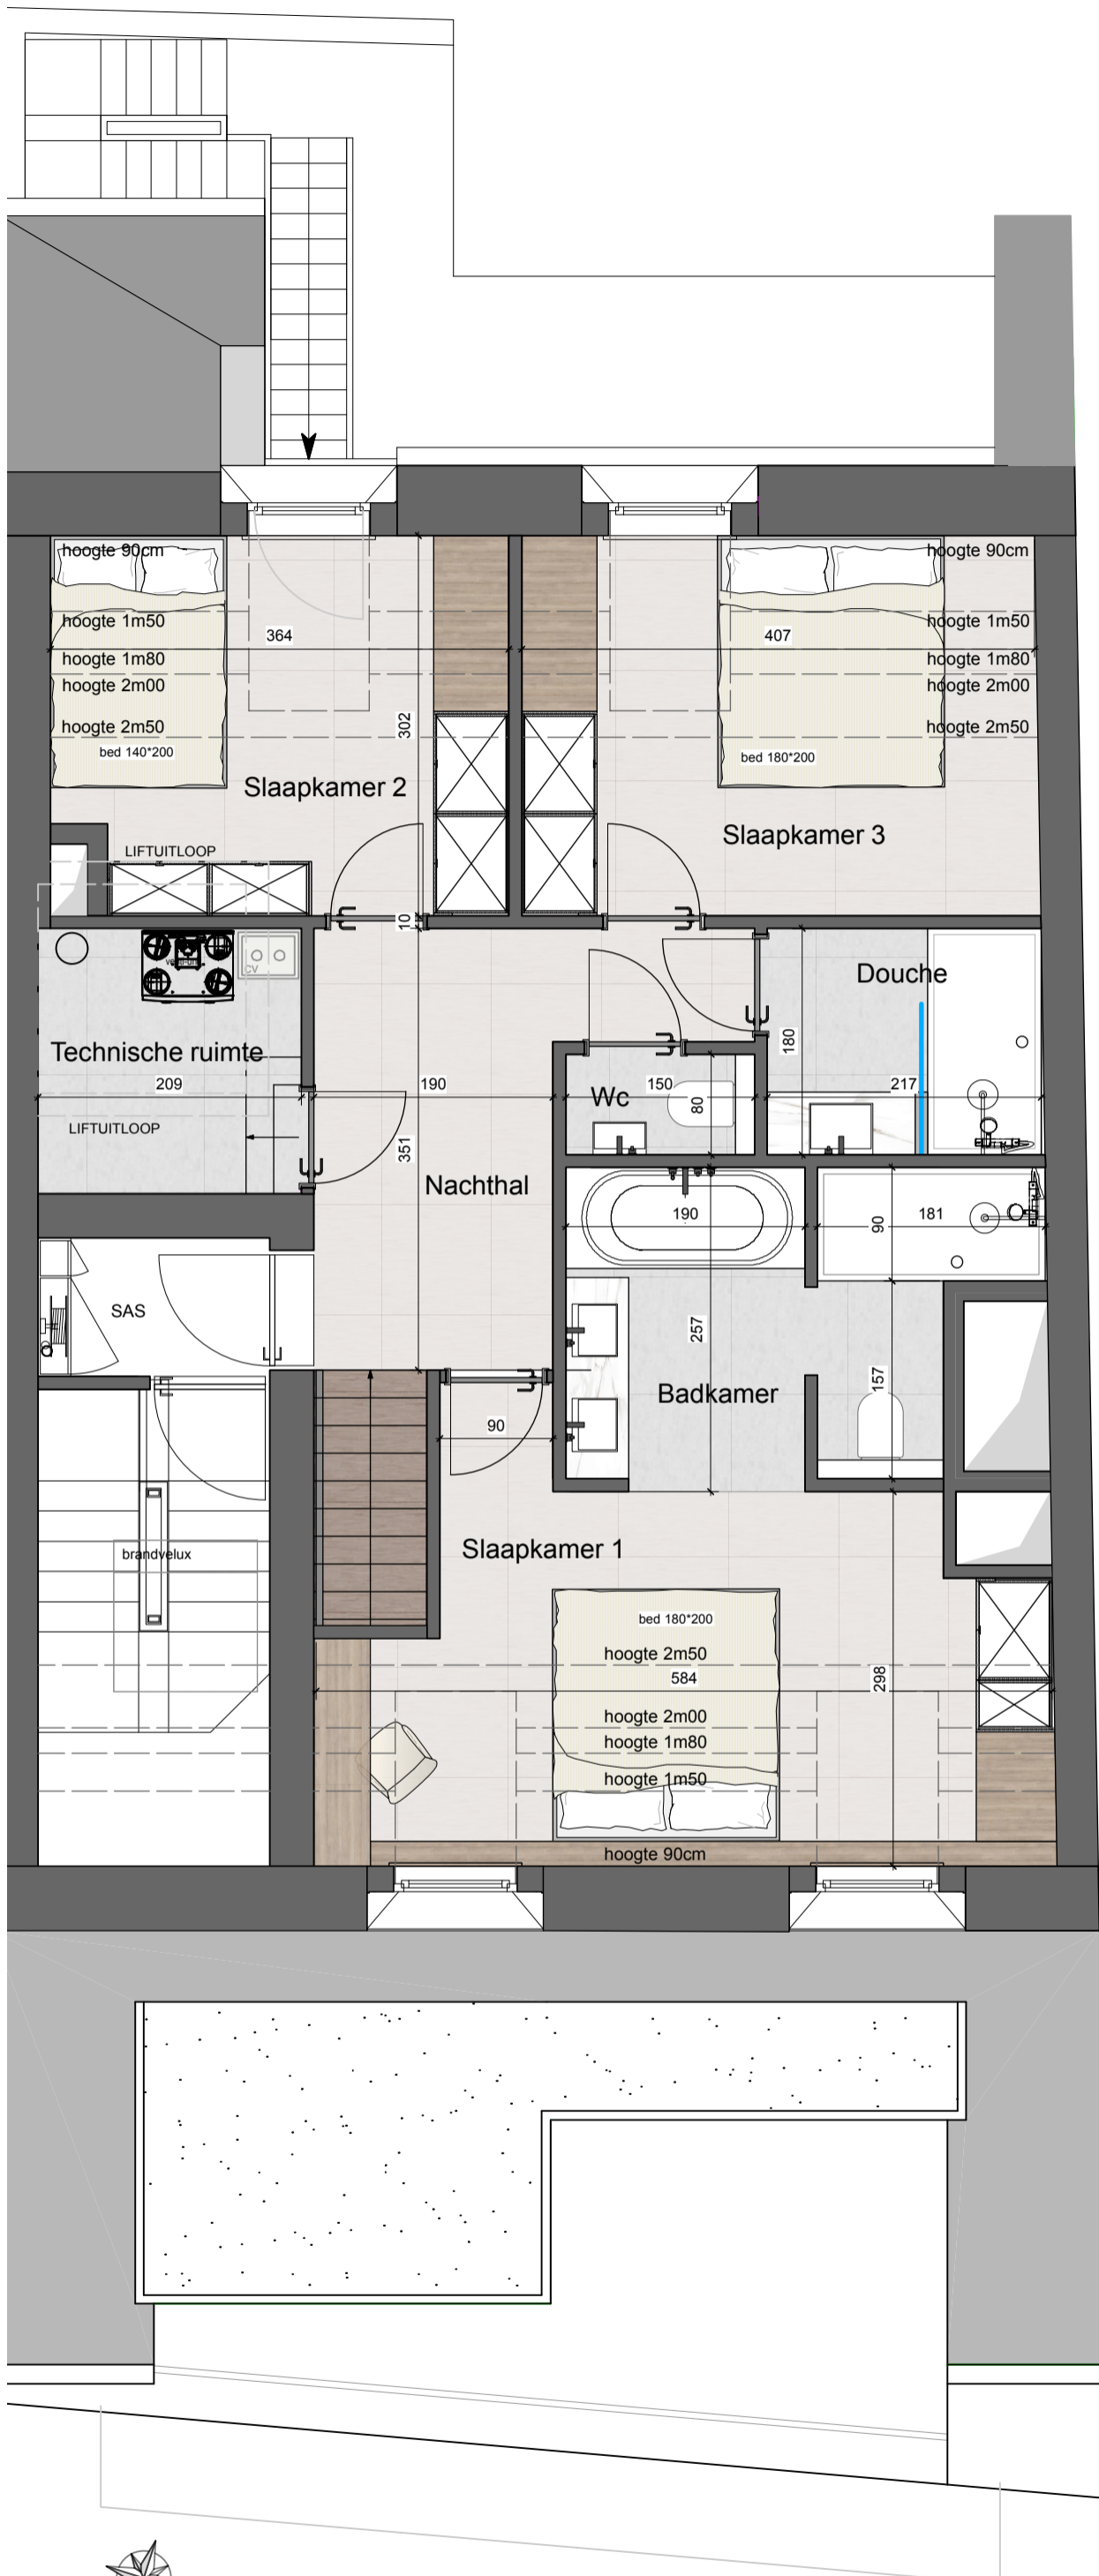

Residentie " Mercator "

Zeedijk-Albertstrand 417, Knokke-Heist

app 417/101

Plannen onder voorbehoud van studie stabiliteit en technieken.
Los en vast meubilair ter illustratie. Maatvoering kan afwijken bij uitvoering.

Residentie " Mercator "

Zeedijk-Albertstrand 417, Knokke-Heist

app 417/101 duplex

Plannen onder voorbehoud van studie stabiliteit en technieken.
Los en vast meubilair ter illustratie. Maatvoering kan afwijken bij uitvoering.