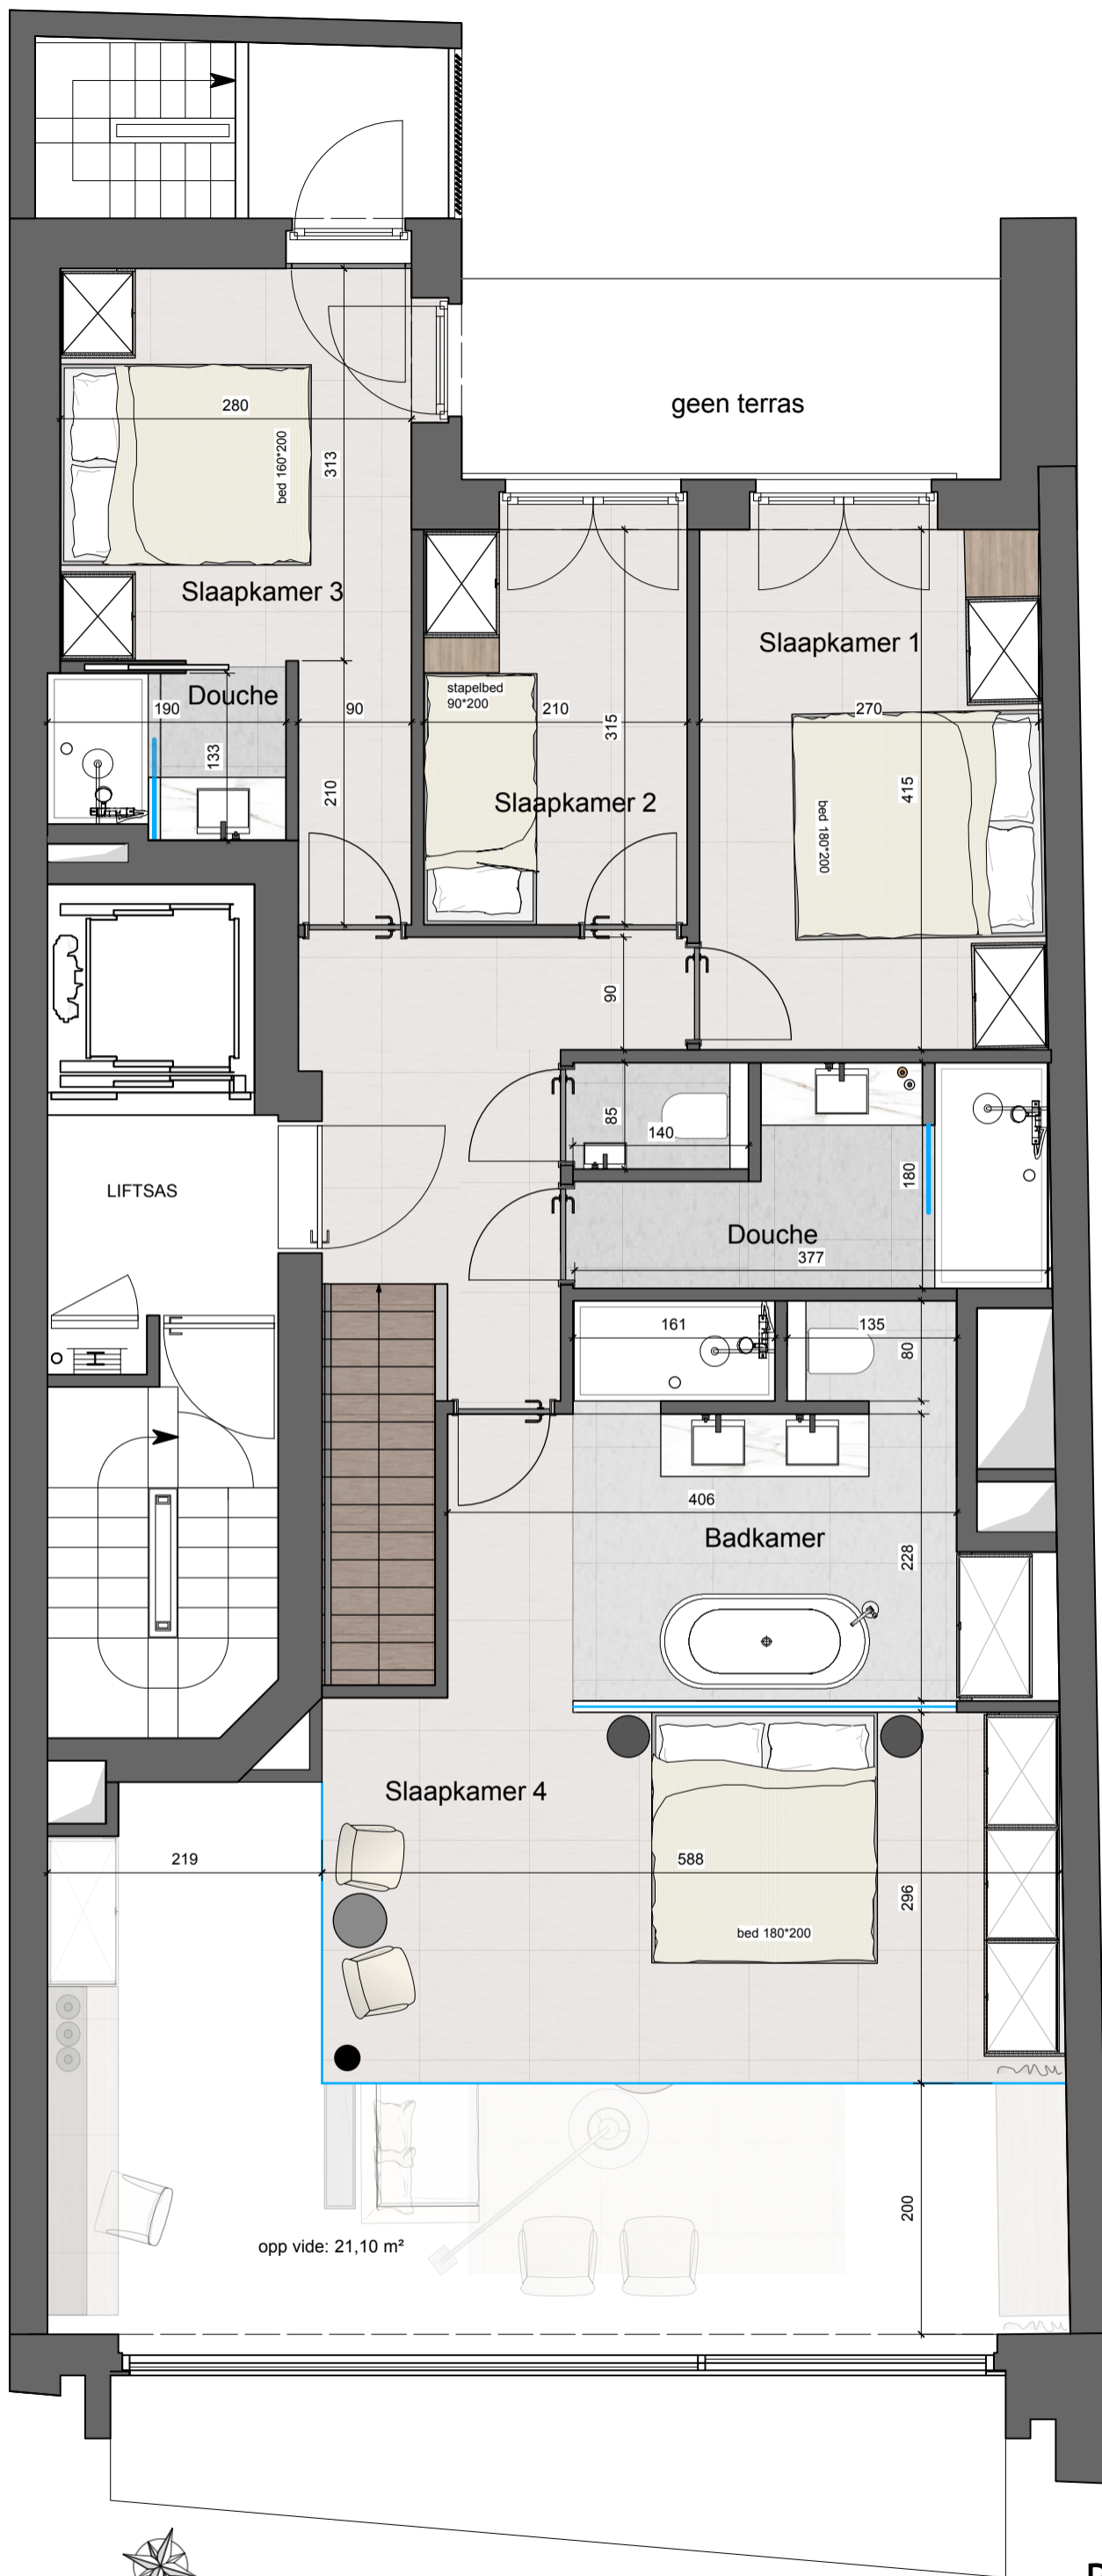

Residentie " Mercator "

Zeedijk-Albertstrand 417, Knokke-Heist

app 417/91

Plannen onder voorbehoud van studie stabiliteit en technieken. Los en vast meubilair ter illustratie. Maatvoering kan afwijken bij uitvoering.

Residentie " Mercator "

Zeedijk-Albertstrand 417, Knokke-Heist

app 417/91 mezz. VARIANT

Plannen onder voorbehoud van studie stabiliteit en technieken.
Los en vast meubilair ter illustratie. Maatvoering kan afwijken bij uitvoering.