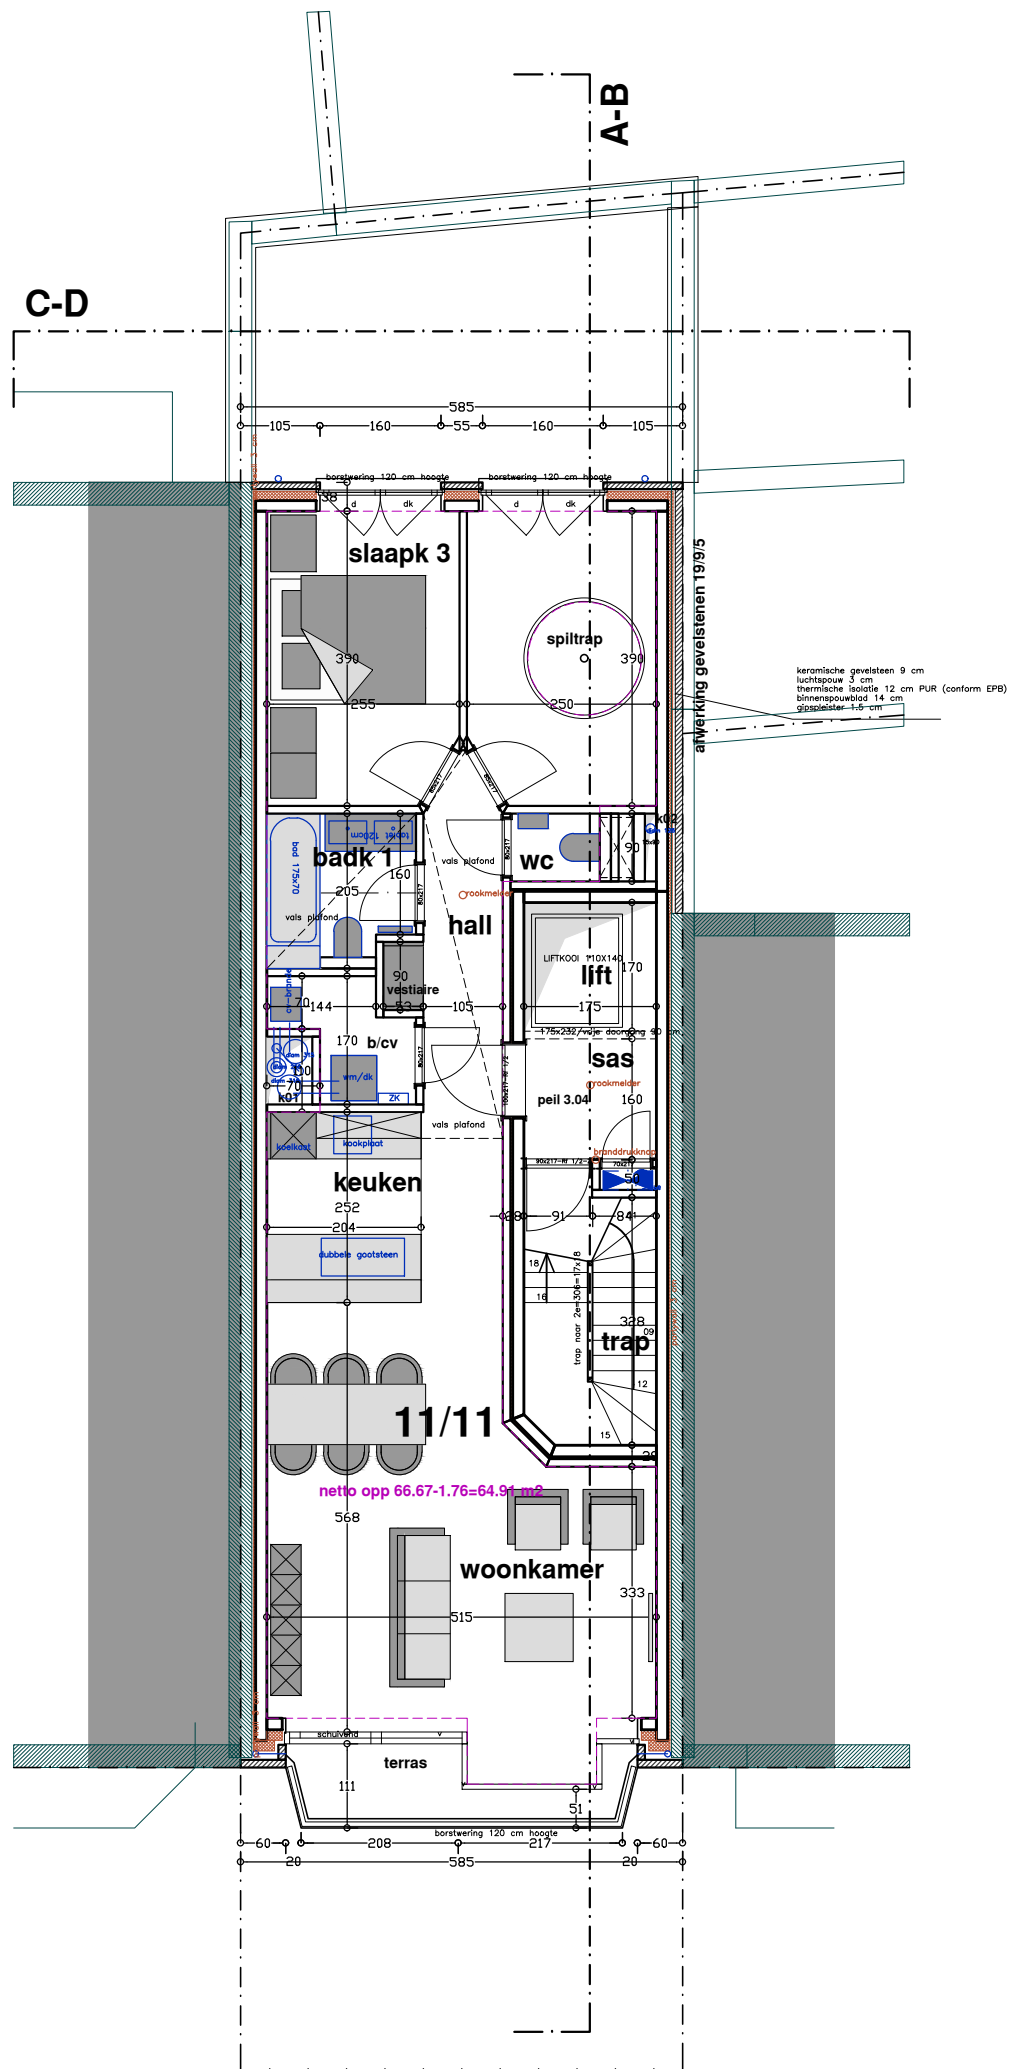

# gelijkvloers res. PLANCIUS nieuw

www.architektenburo.be Architectenburo Wim Boekelandt bvba Kalkveerstraat 147 8300 Knokke-Heist	project/bouwplaats REGULARISATIE RES PLANCIUS	plan : ZIE PLAN Dossier : 11503CAL Datum : 15/03/2021	versie 01/ 02/ 03/
	KAD 8e AFD SECTIE E NR 0068 LENTELAAN 11 8301 KNOKKE-HEIST		

# 1e verdieping res. PLANCIUS nieuw

www.architektenburo.be <small>Architectenburo Wim Boekelandt bvba      Kolkekeetdijk 147 8300 Knokke-Heist</small>	project/bouwplaats REGULARISATIE RES PLANCIUS	plan : ZIE PLAN Dossier : 11503CAL Datum : 15/03/2021	versie 01/ 02/ 03/
	KAD 8e AFD SECTIE E NR 0068 LENTELAAN 11 8301 KNOKKE-HEIST		